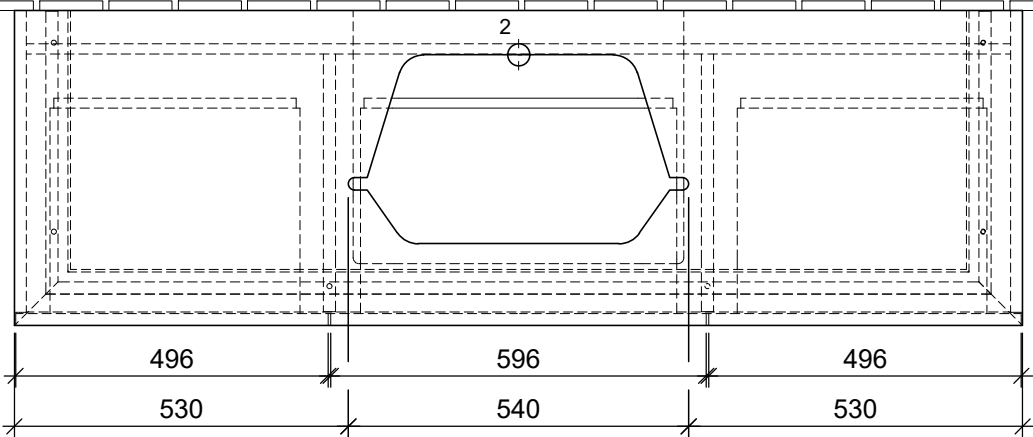

N \perp L
 ○○○ 220 - 240V

	1	2
4142 6G / 6L / 6C		X
4A07 60 / 61		X

Legato B76200XX / B762L0XX		 Villeroy & Boch 1748
V01 / 20.09.2019	1:12	